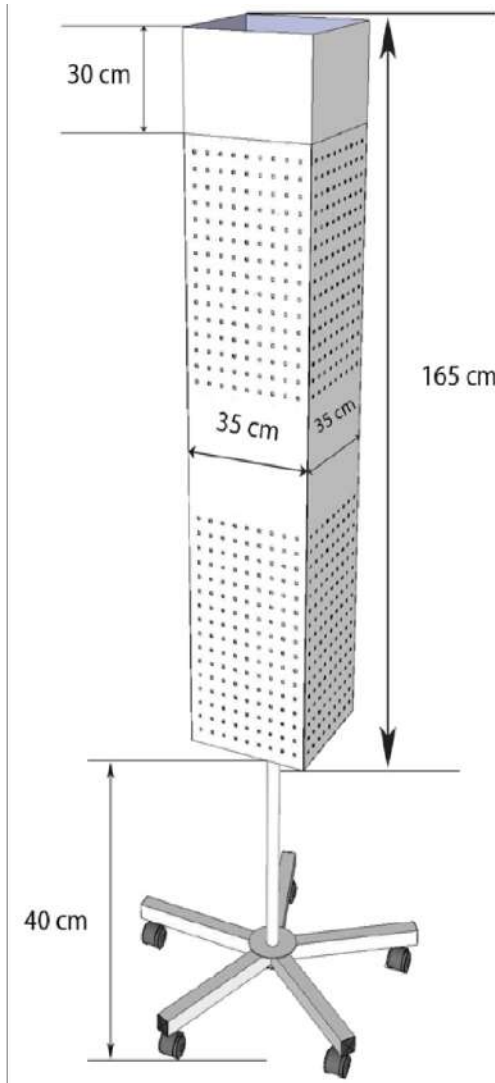

Stand για αυτοκόλλητα
Stand for stickers

000025111
Σταντ επιδαπέδιο για
αυτοκόλλητα άδειο
Stickers display empty
165 x 35 cm

5 205698 4717703
1 1

Αυτοκόλλητα puffy
Puffy Stickers

12 288

10X22cm 12 288

000483229
Transformers