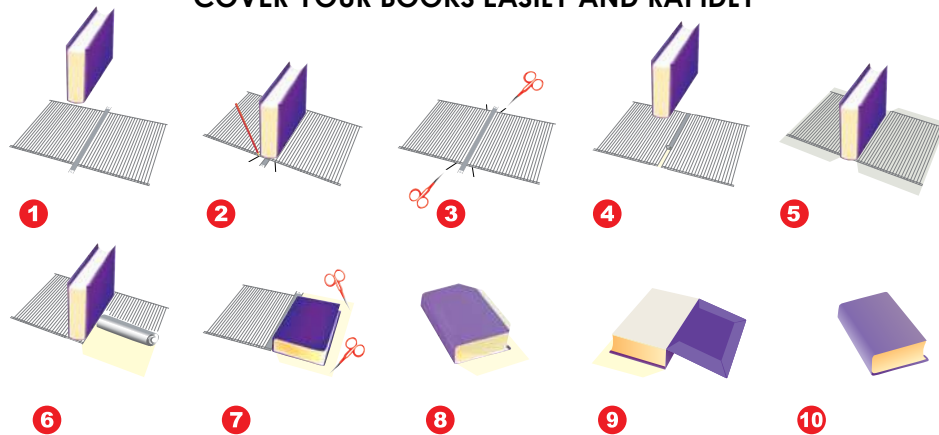

Αυτοκόλλητο διαφ. κάλυμμα
Self-adhesive transparent cover
50X36cm 10 τεμ/pcs
7 microns

5 205698 443831

50 50

000647113

Καλύμματα βιβλίου
A4 10 τεμ.

5 205698 761706

5 40

**ΚΑΛΥΨΤΕ ΤΑ ΒΙΒΛΙΑ ΣΑΣ ΕΥΚΟΛΑ ΚΑΙ ΓΡΗΓΟΡΑ
COVER YOUR BOOKS EASILY AND RAPIDLY**